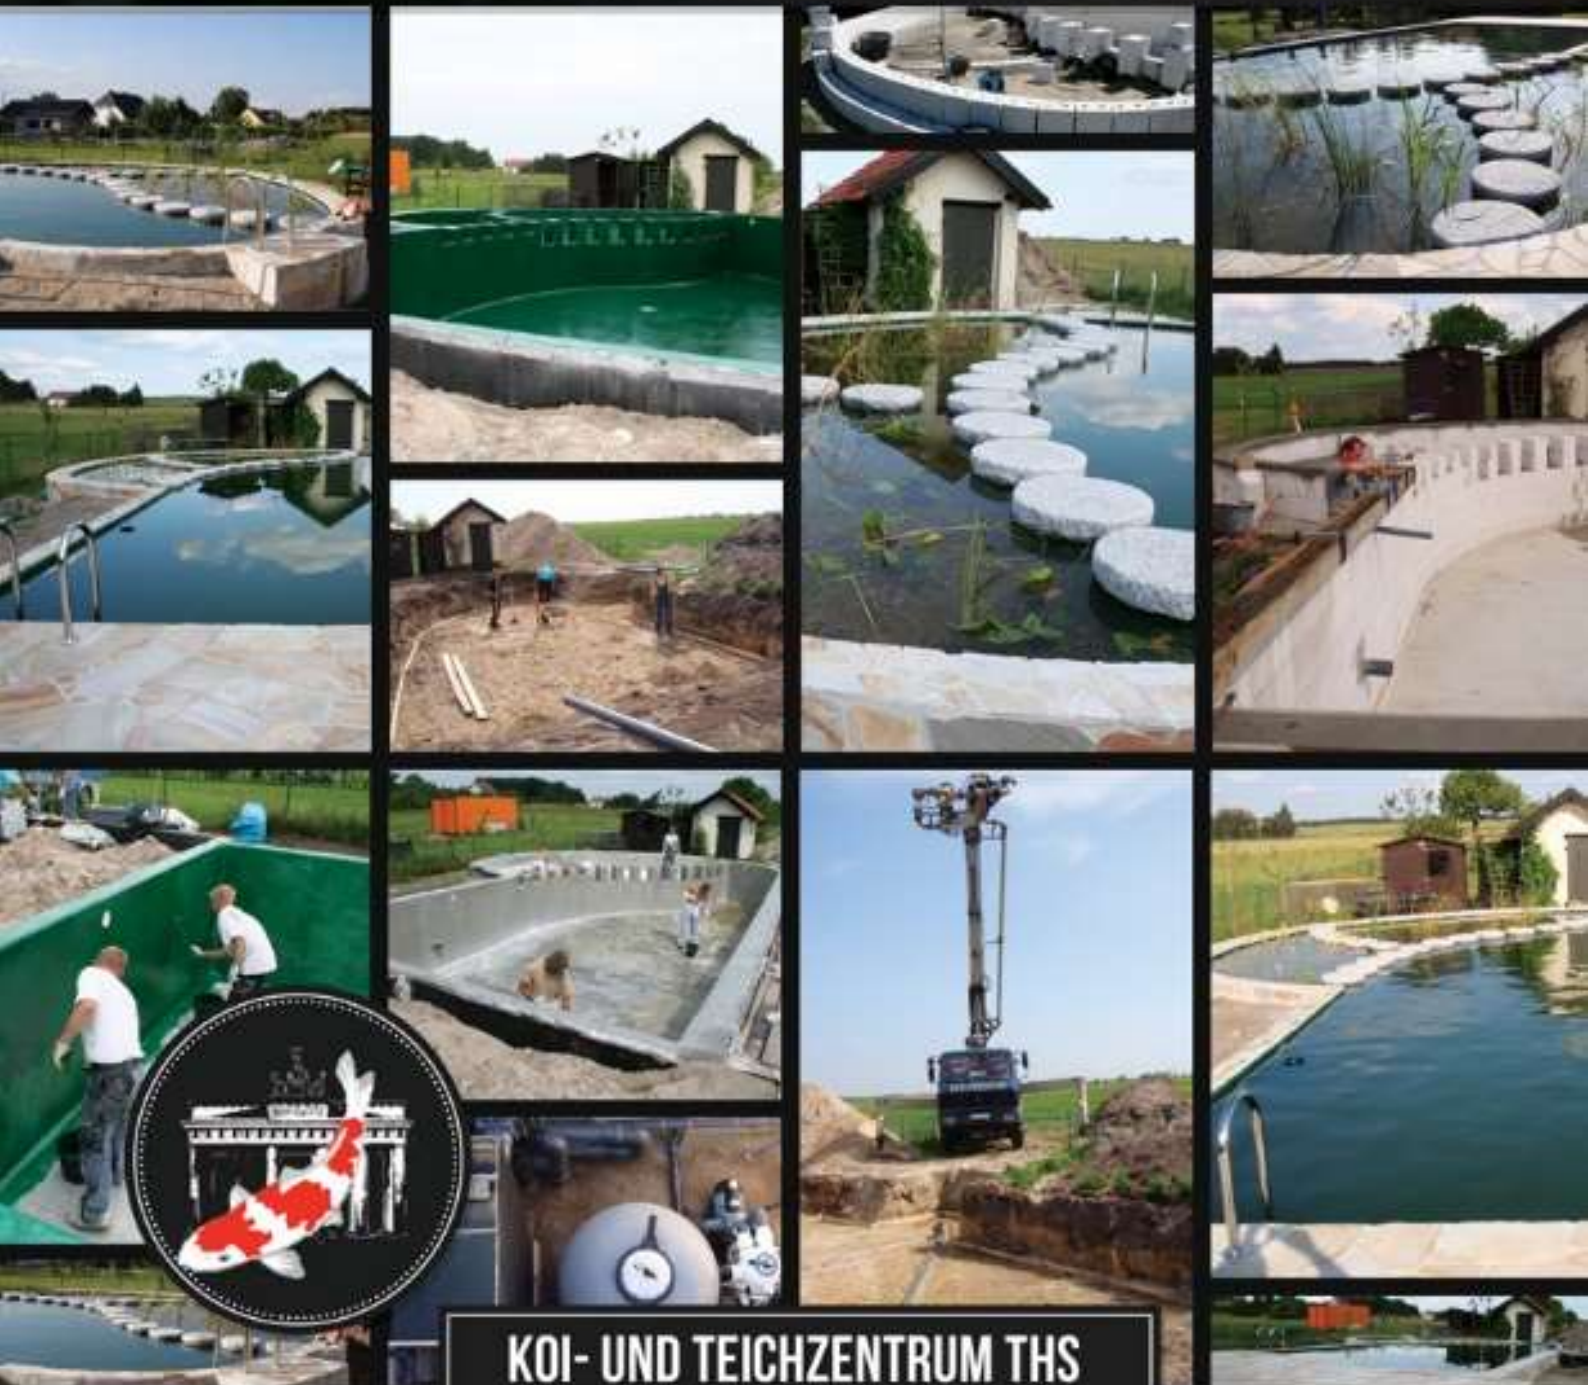

www.koizentrum-berlin.de

Käthe-Kollwitz-Straße 4 | 14943 Luckenwalde

**KOI- UND TEICHZENTRUM THS
BERLIN-BRANDENBURG GMBH**

03371 689225 · INFO@KOIZENTRUM-BERLIN.DE

Impressionen

TEICHBAU SCHWIMMTEICH

MADE BY CYBERINTERFACE.BIZ