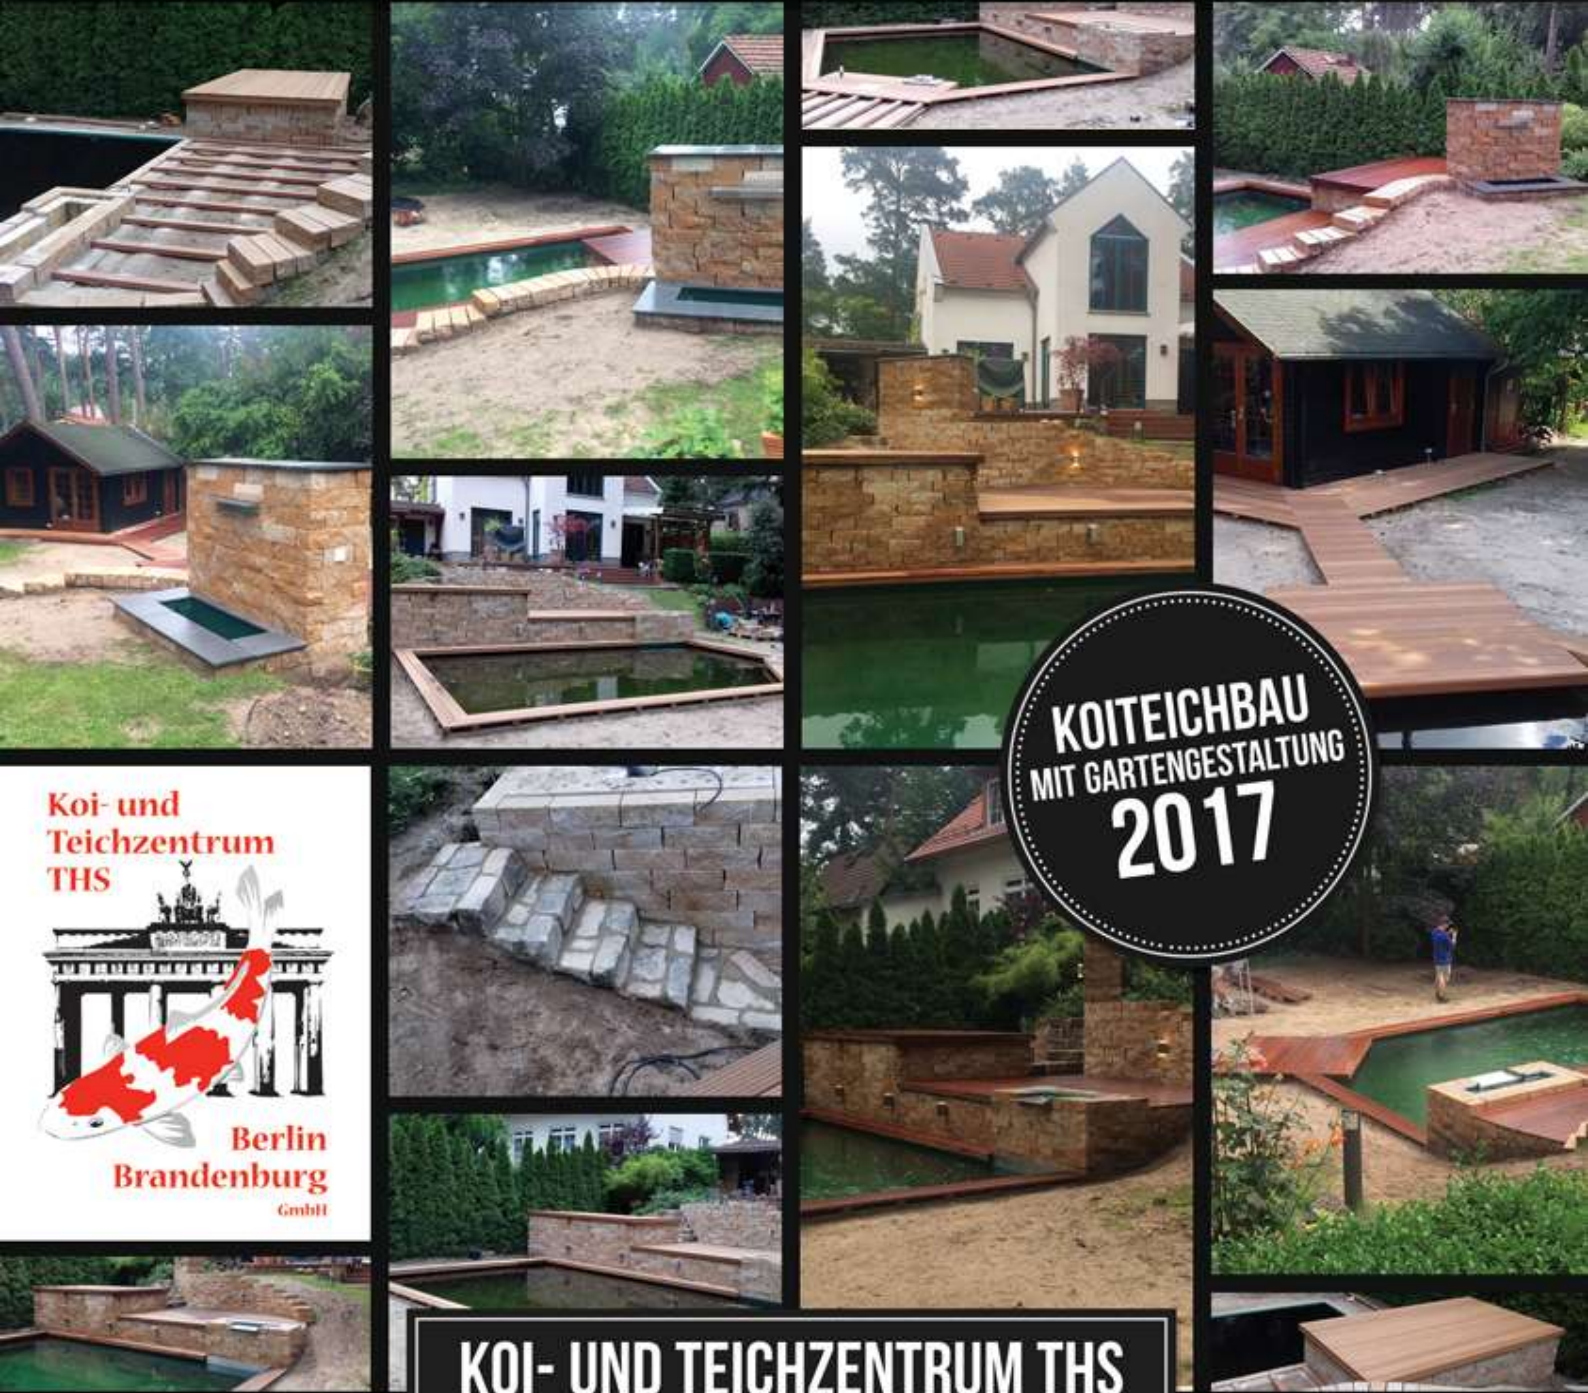

Impressionen

PROJEKT IN NIDDA BEI FRANKFURT AM MAIN

MADE BY CYBERINTERFACE.NET

the best quality at this time from Luckenwalde | Germany

www.koizentrum-berlin.de

Käthe-Kollwitz-Straße 4 | 14943 Luckenwalde

Koi- und
Teichzentrum
THS

Berlin
Brandenburg
GmbH

**KOI- UND TEICHZENTRUM THS
BERLIN-BRANDENBURG GMBH**
0337 1 689225 · INFO@KOIZENTRUM-BERLIN.DE

Impressionen

PROJEKT IN SCHÖNWALDE-GLIEN BEI FALKENSEE

MADE BY CYBERINTERFACE.NET

the best quality at this time from Luckenwalde | Germany