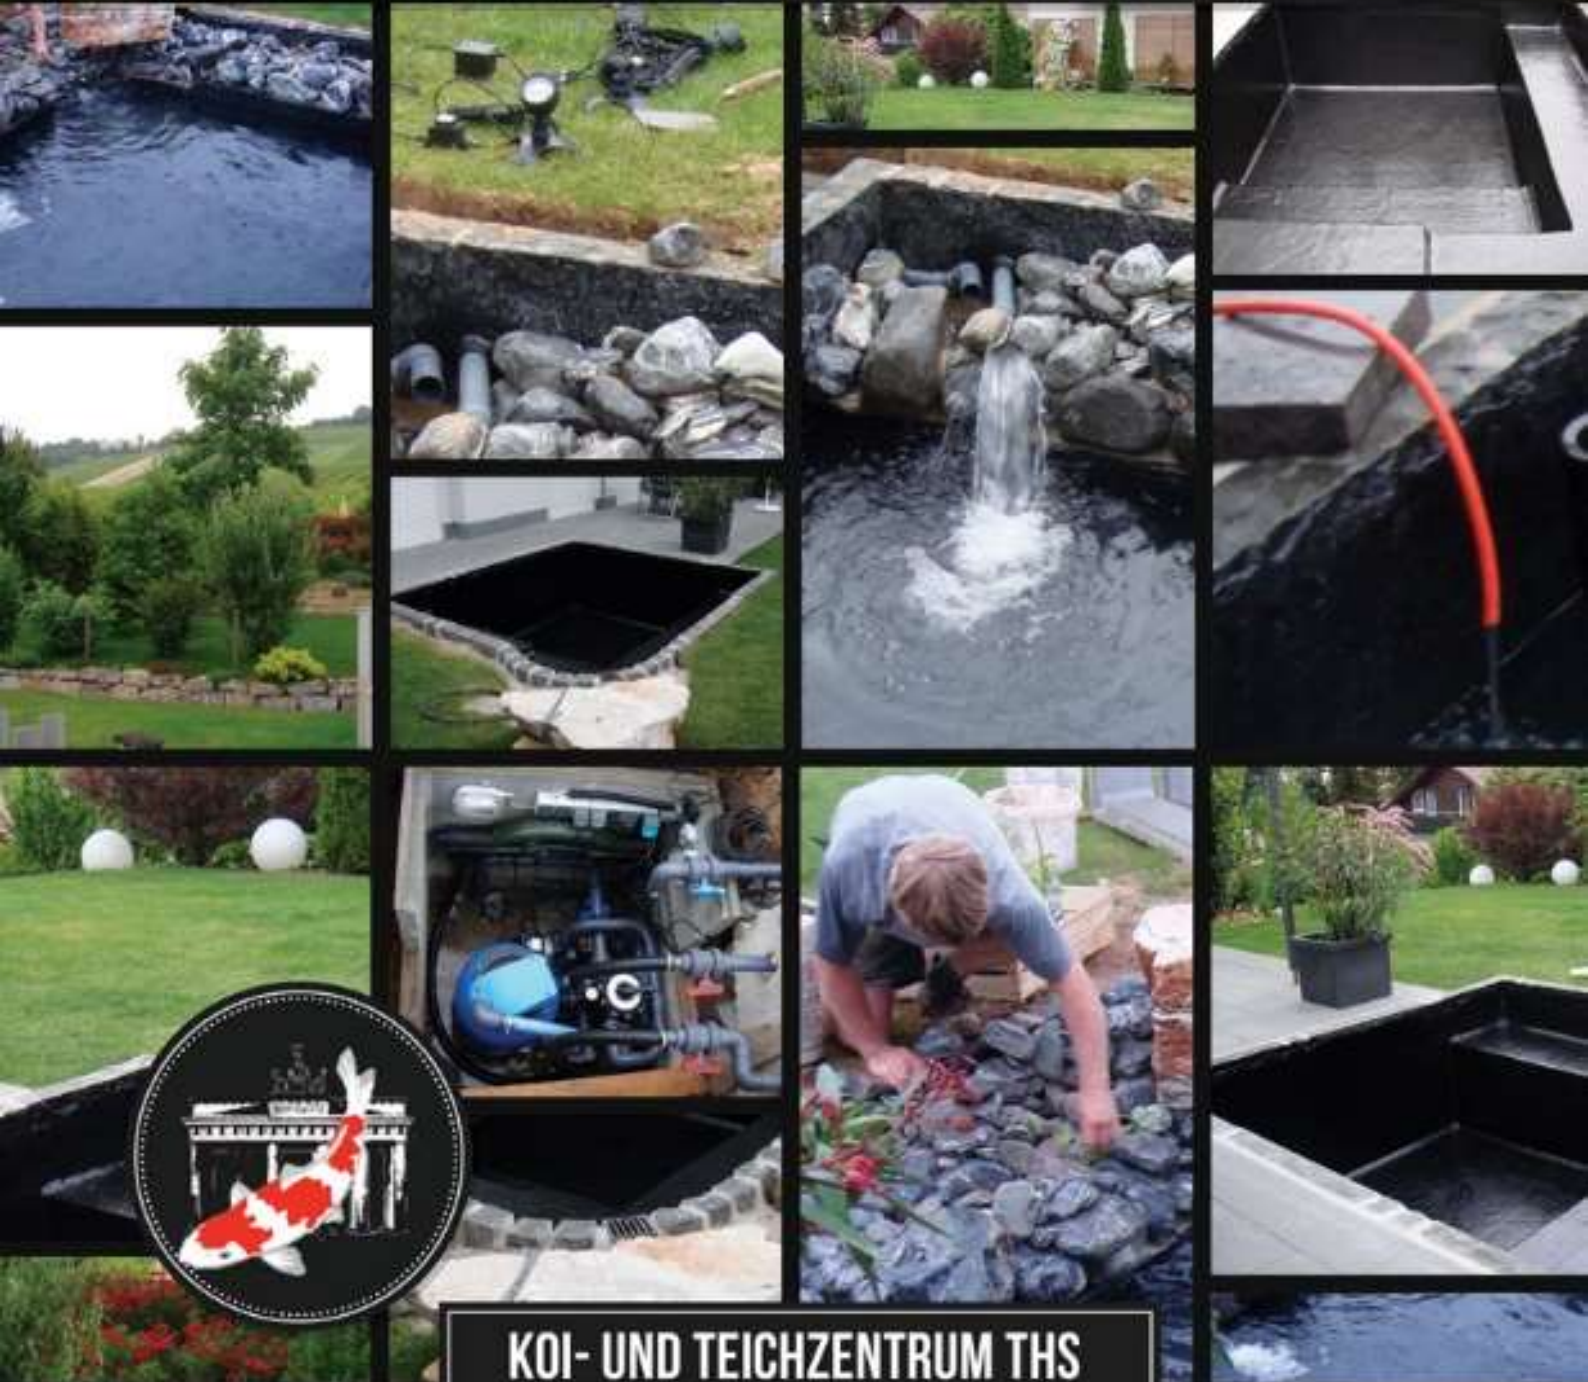

www.koizentrum-berlin.de

Käthe-Kollwitz-Straße 4 | 14943 Luckenwalde

**KOI- UND TEICHZENTRUM THS
BERLIN-BRANDENBURG GMBH**

03371 689225 · INFO@KOIZENTRUM-BERLIN.DE

Impressionen

SPRINGBRUNNENTEICH HEILBRONN

MADE BY CYBERINTERFACE.BIZ