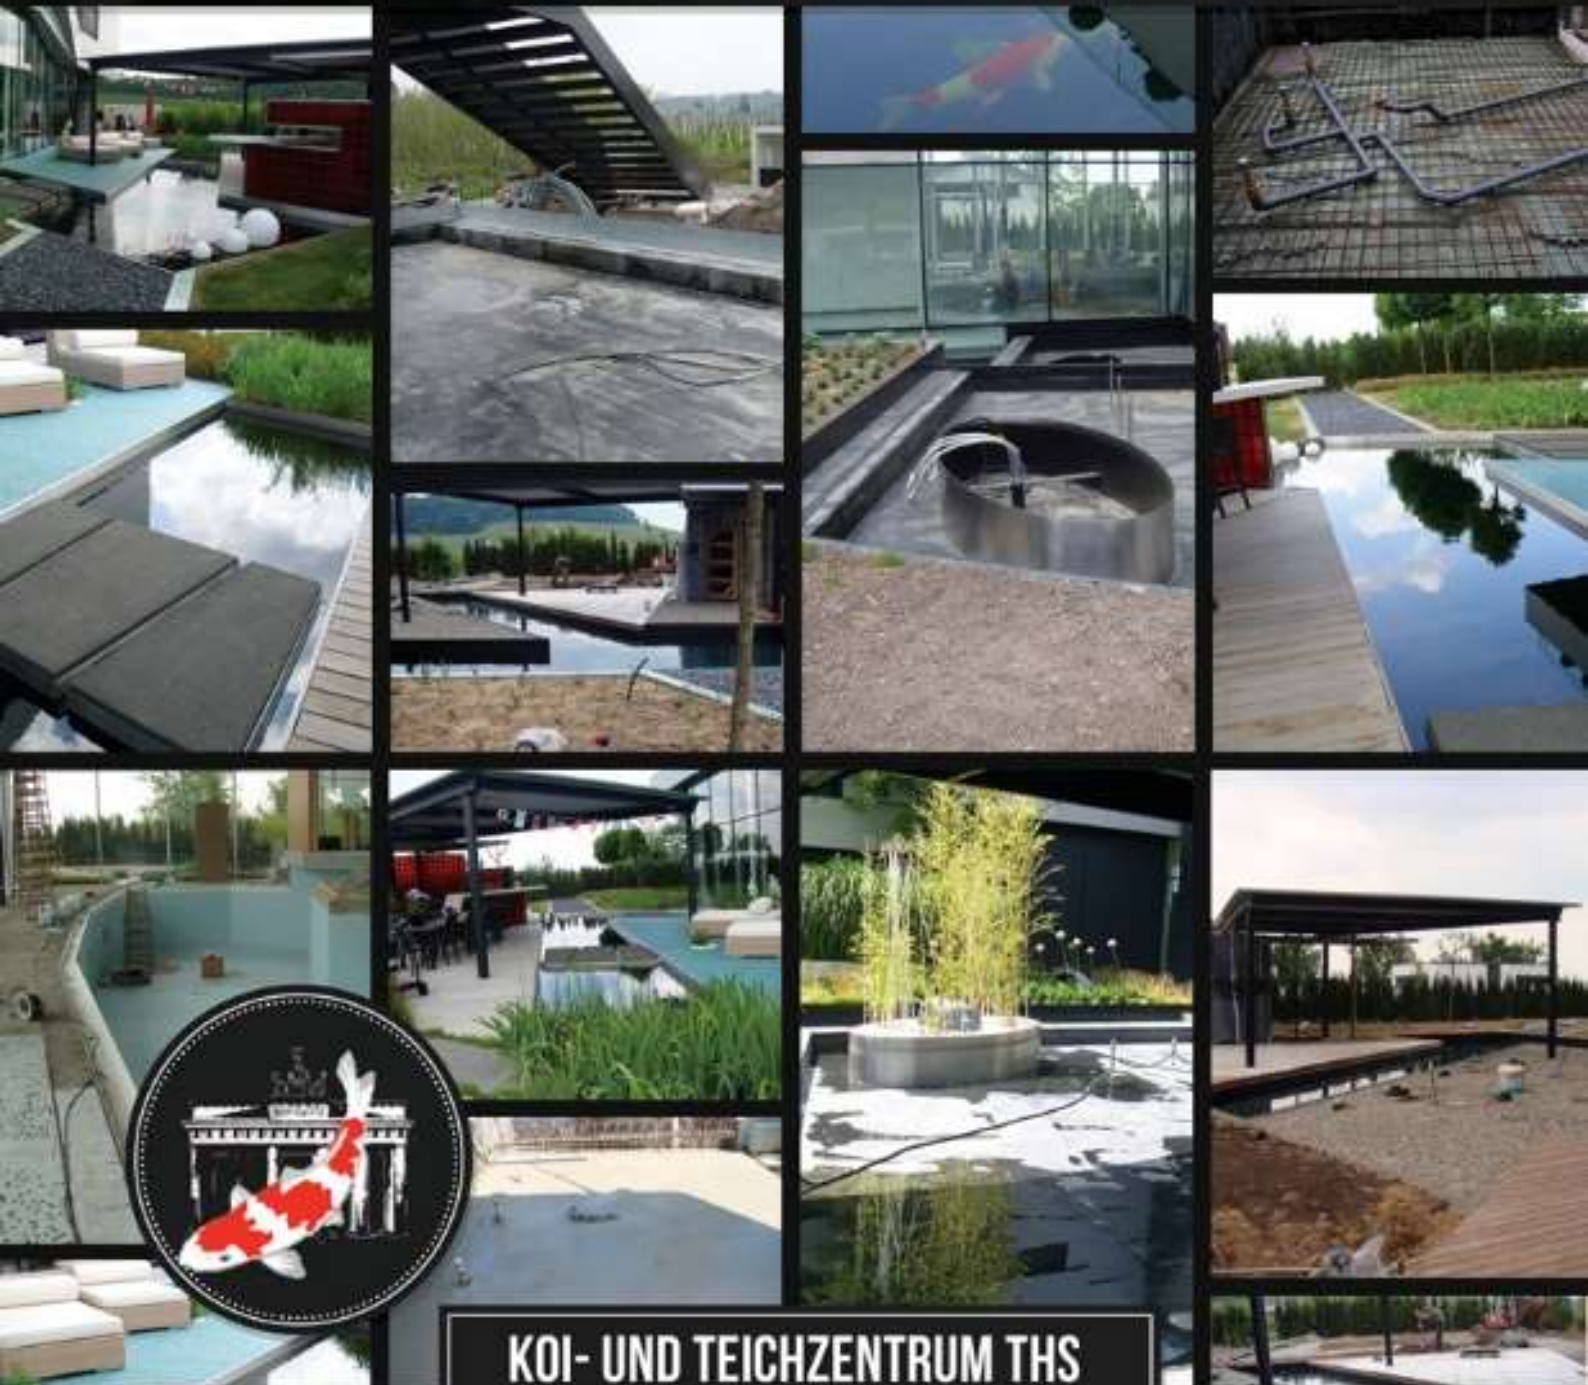

www.koizentrum-berlin.de

Käthe-Kollwitz-Straße 4 | 14943 Luckenwalde

**KOI- UND TEICHZENTRUM THS
BERLIN-BRANDENBURG GMBH**

03371 689225 · INFO@KOIZENTRUM-BERLIN.DE

Impressionen

POOLBAU HEILBRONN

MADE BY CYBERINTERFACE.BIZ