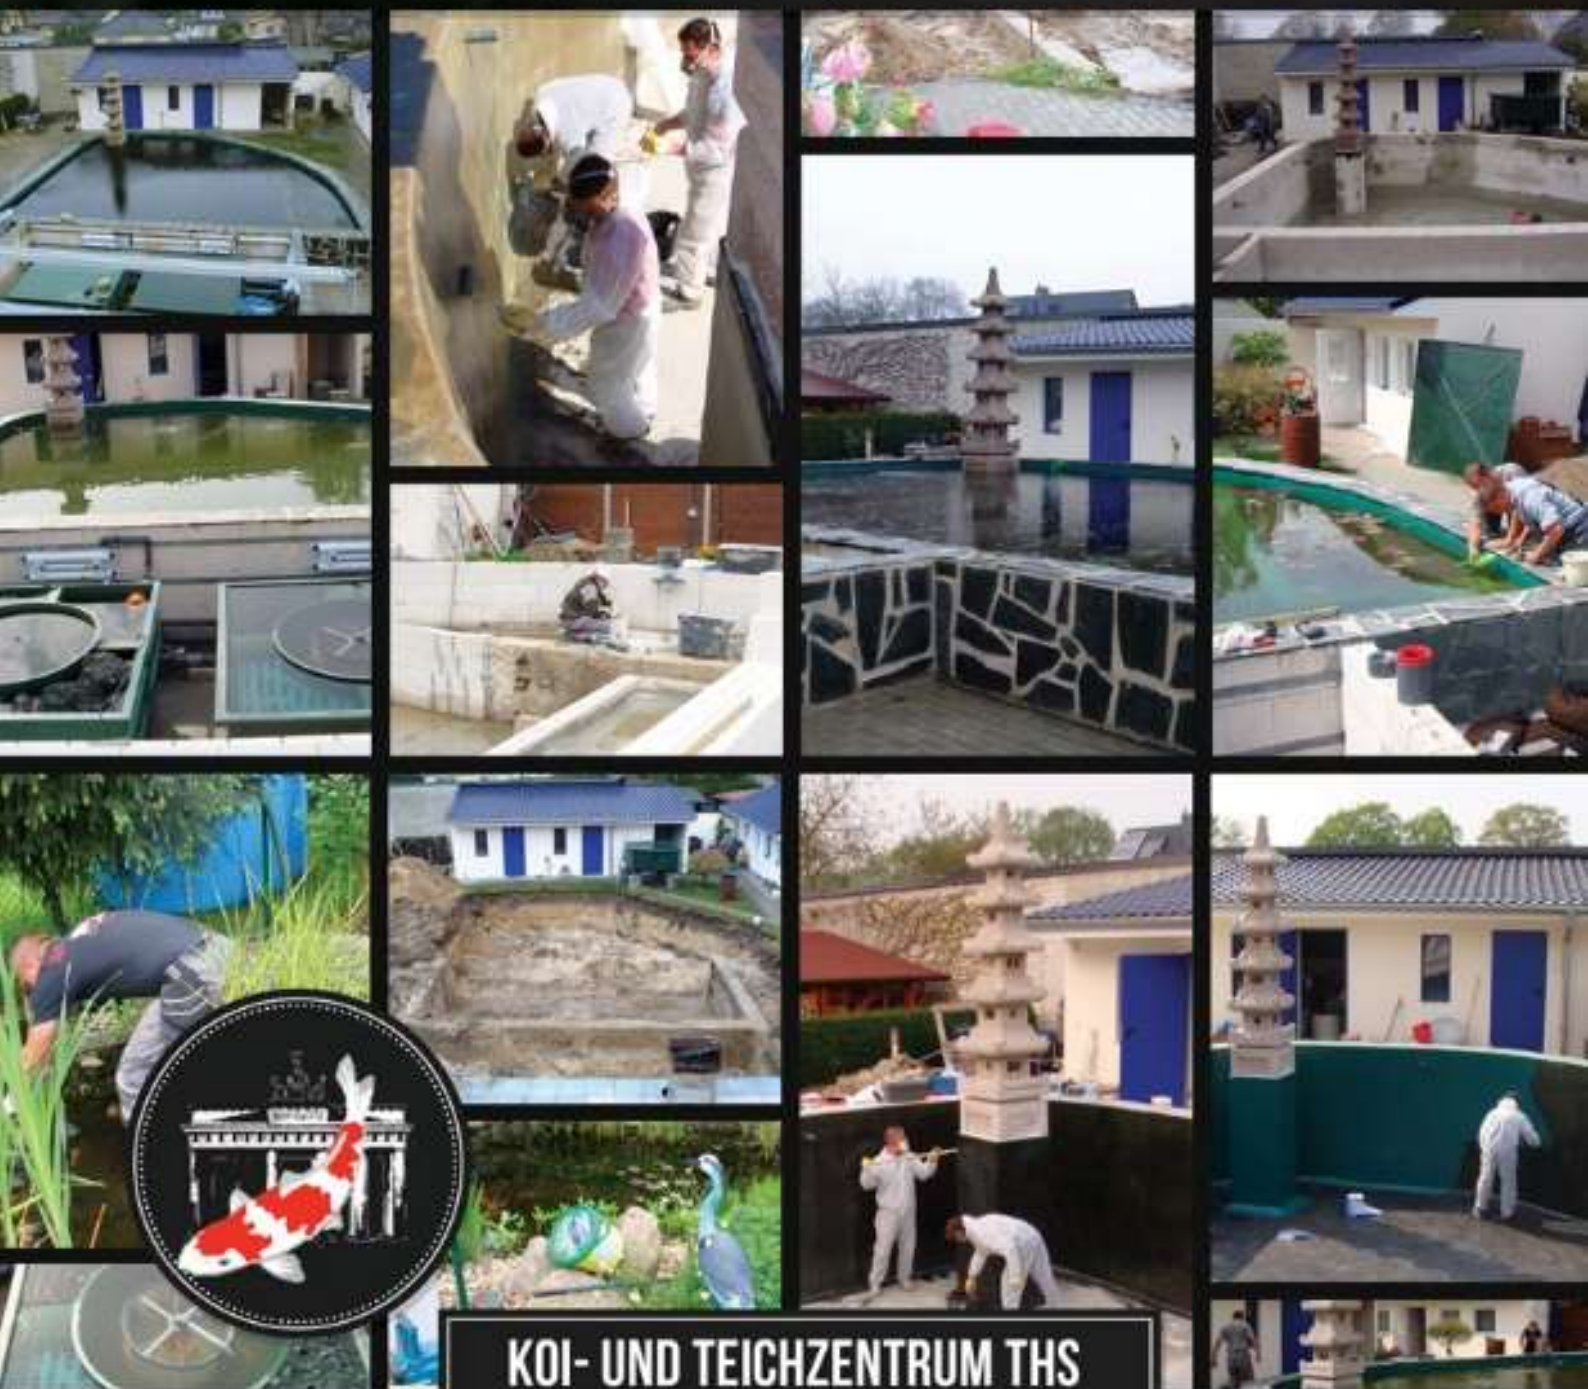

03371 689225 · INFO@KOIZENTRUM-BERLIN.DE

Impressionen

TEICHBAU LUCKENWALDE

MADE BY CYBERINTERFACE.BIZ

www.koizentrum-berlin.de

Käthe-Kollwitz-Straße 4 | 14943 Luckenwalde

**KOI- UND TEICHZENTRUM THS
BERLIN-BRANDENBURG GMBH**